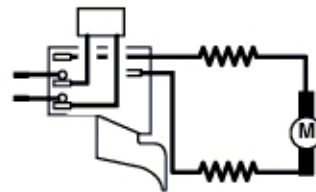

Typ 0 603 283 1.. = PEX 125 A-1

Stand ~~96-02-28~~
Issue 96-02-29

● H = hart(hard)
● M = mittel(middle)
● S = weich(soft)

■ = Linksgewinde
Left hand thread
Filetage gauche
Rosca izquierda

Änderungen vorbehalten
Modifications reserved
Modifications reserves
Salvo modificaciones