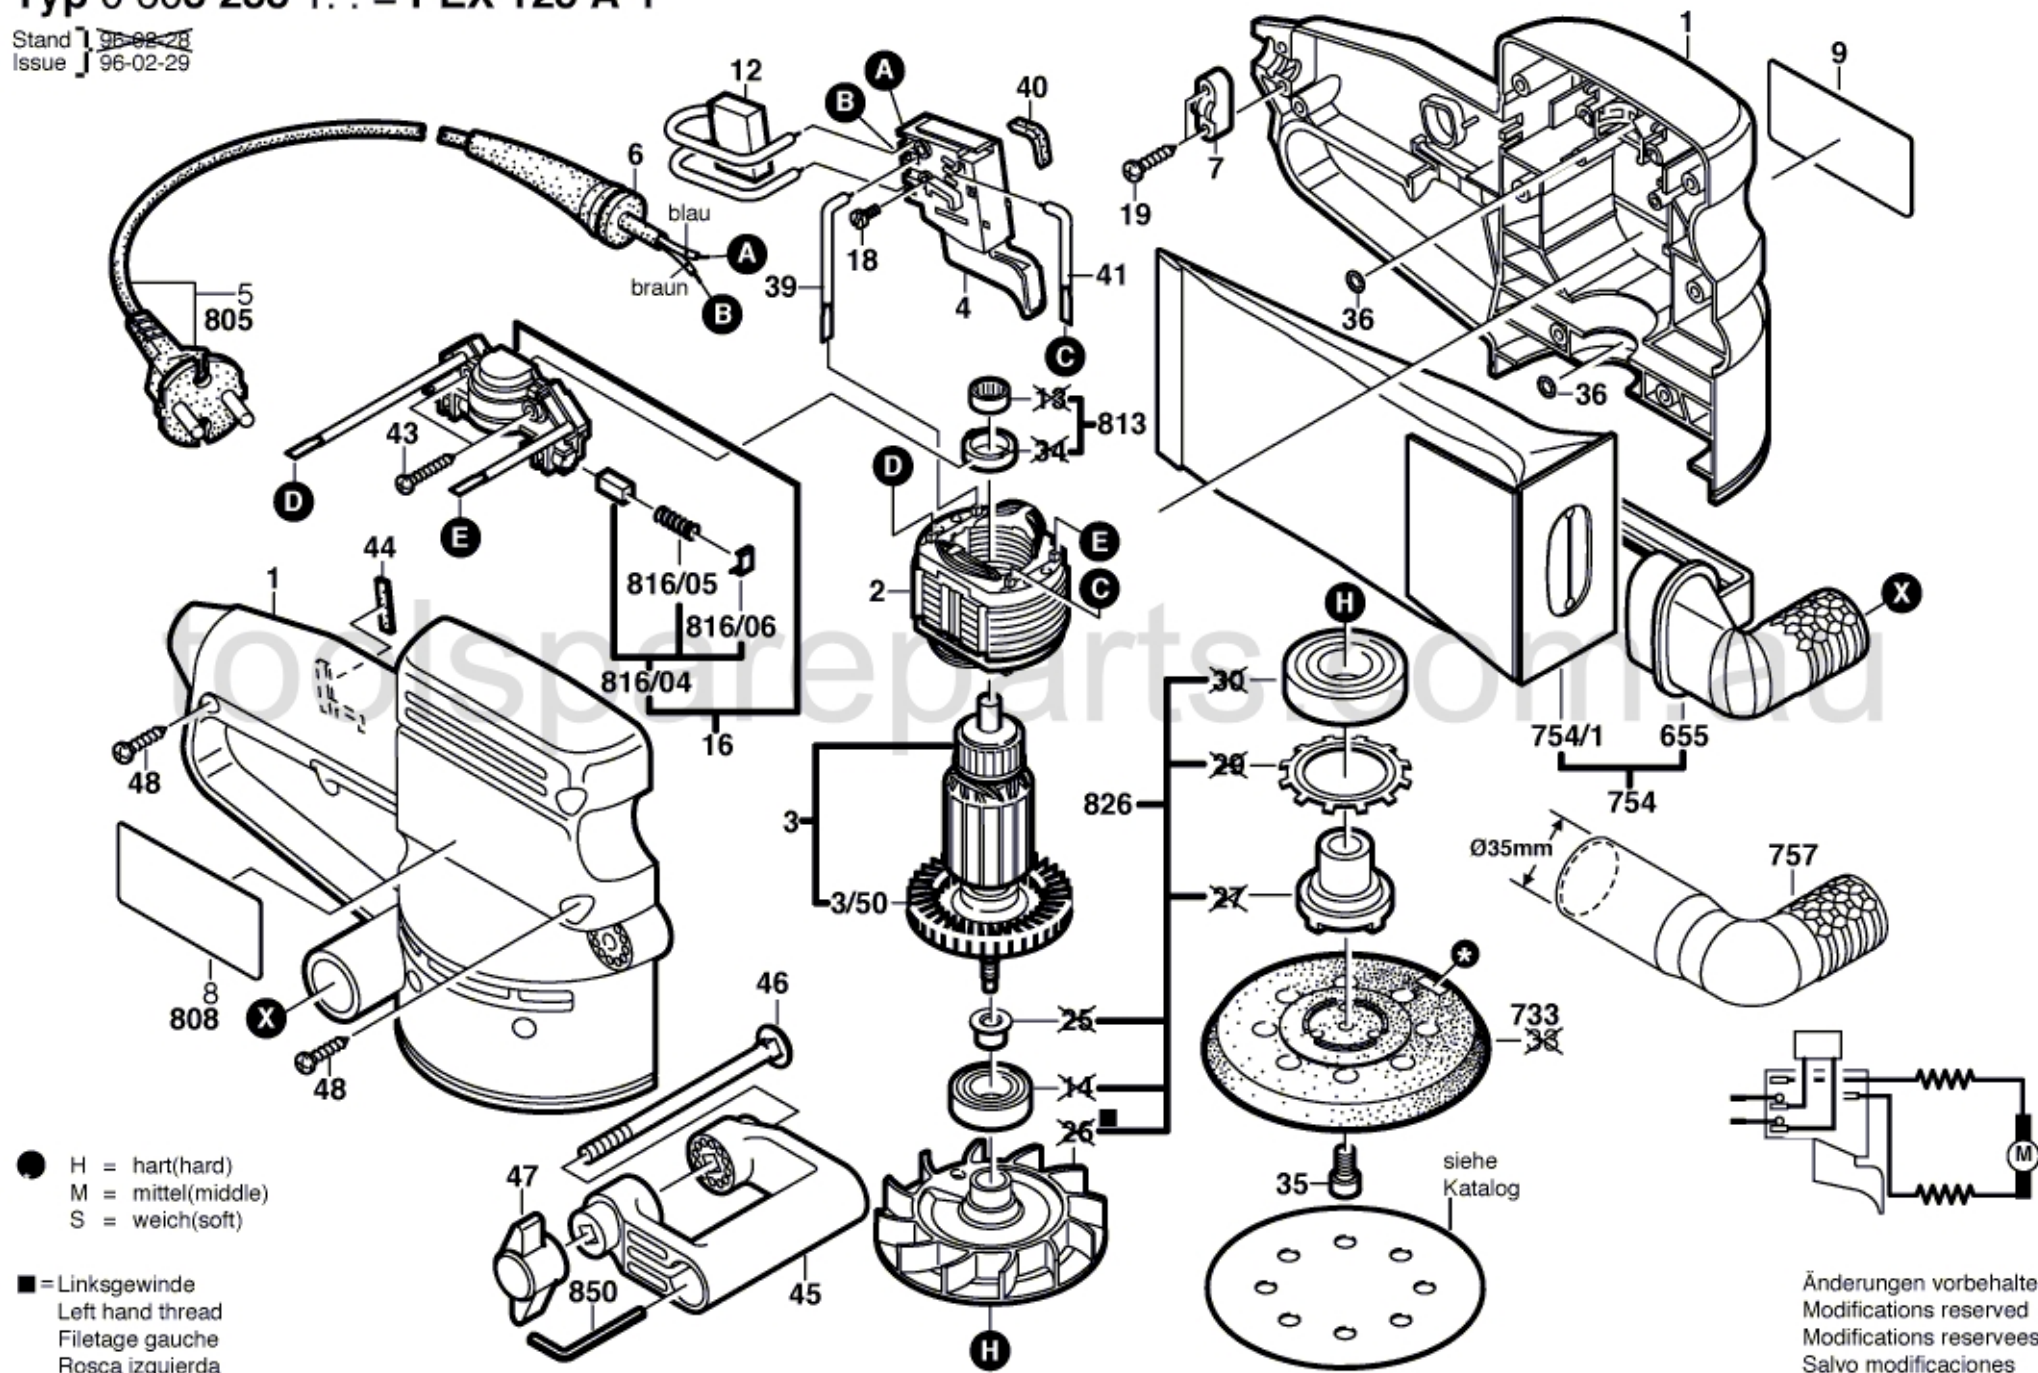

Typ 0 603 283 1.. = PEX 125 A-1

Stand ~~96-02-28~~
Issue 96-02-29

● H = hart(hard)
● M = mittel(middle)
● S = weich(soft)

■ = Linksgewinde
Left hand thread
Filetage gauche
Rosca izquierda

Änderungen vorbehalten
Modifications reserved
Modifications reserves
Salvo modificaciones